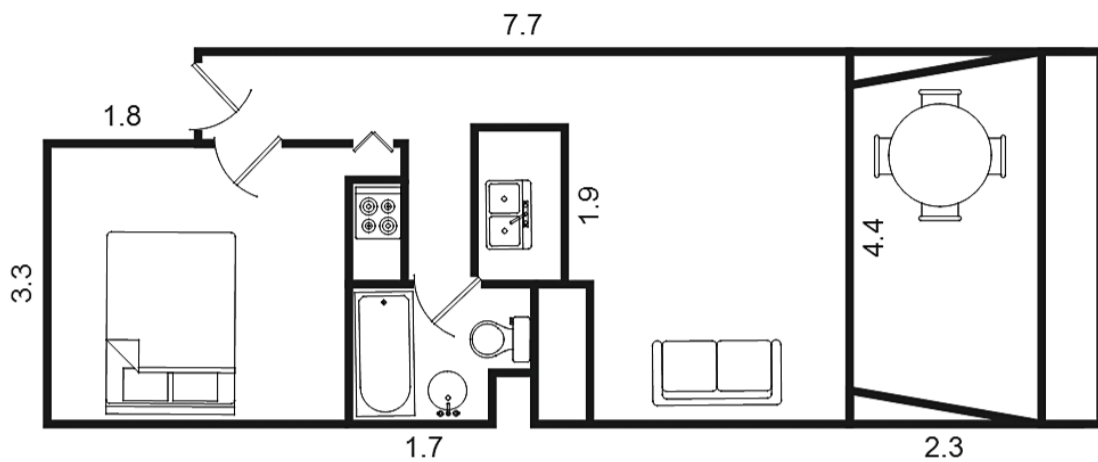

Location Saisonnière à partir de € 370 /sem
Holiday Rental from €370 / week

Type
Property Type

Appartement 2 pièces
1 bedroom apartment

Localité

Marina Baie des Anges

Surface

38m² habitable, 9m² terrasse
38m² living area, 20m² terrasse

Realtors / Agents Immobiliers
Sales / Ventes
Rentals / Location
Holiday lets / Location vacances
Valuation / Expertise
Management / Gestion

Le Commodore
BP-75
Marina Baie des Anges
06271 Villeneuve-Loubet Cedex

tel +33 (0)4 93 22 55 22
web www.immobiliere-pelou.com
email info@immobiliere-pelou.com

For Information Only - Not to Scale - Document Non Contractuel
© Laurent@3mille.com pour Immobilière Pelou