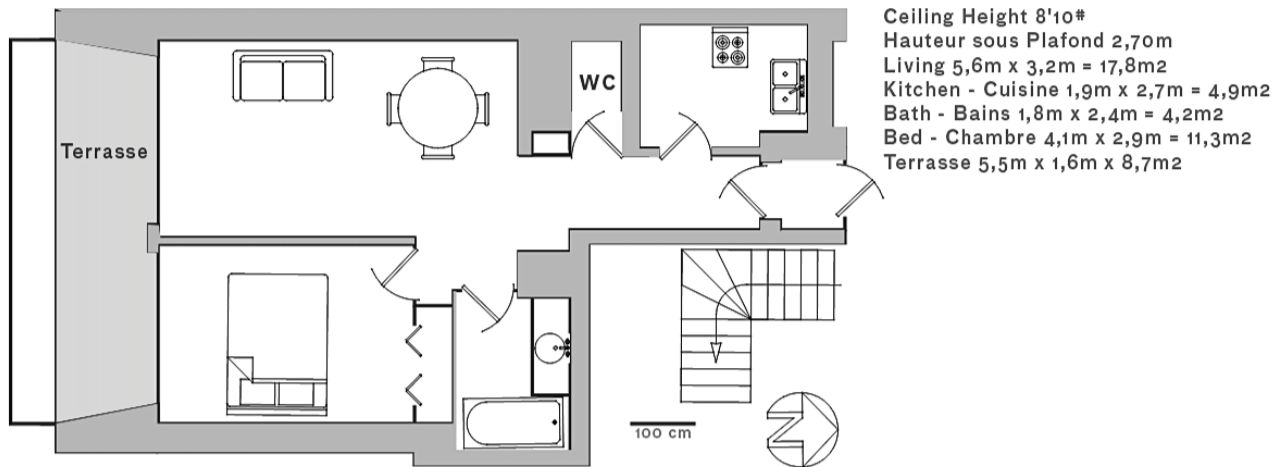

Le Commodore
BP-75
Marina Baie des Anges
06271 Villeneuve-Loubet Cedex

tel +33 (0)4 93 22 55 22
web www.immobiliere-pelou.com
email info@immobiliere-pelou.com

Type	2 pièces
Property Type	1 bedroom apartment
Localité	Marina Baie des Anges
Location	48 m² + 9 m² Terrasse
Surface Habitable	
Floor Area	