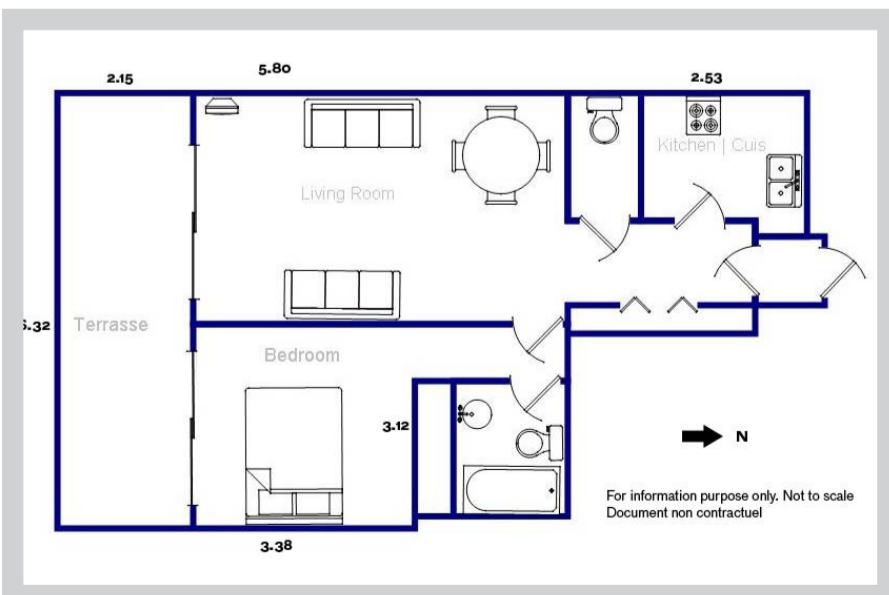

Holiday Let

From €370 / week

Location Saisonnière

A partir de €370 par semaine

Property Type	Type	Appartement
Location	Localité	Marina Villeneuve Loubet
Nbr Rooms	Nbr Pièces	2
Floor Area	Surf. Habitable	52 m2
Terrasse Area	Surface Terrasse	16 m2