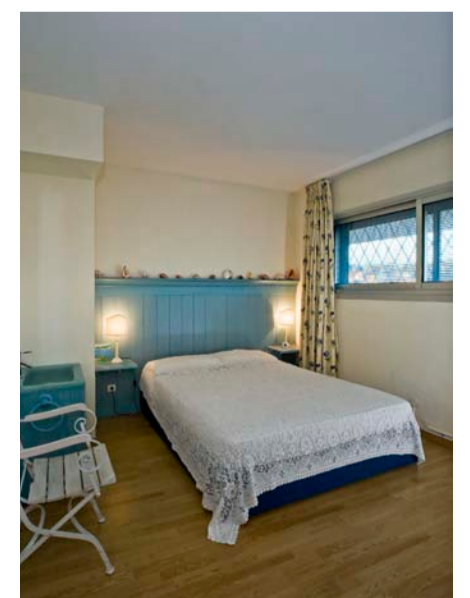

Holiday Let

from €410 weekly

Location Vacances

A partir de € 410 par semaine

Property Type	Type	Appartement
Location	Localité	Marina Villeneuve Loubet
Nbr Rooms	Nbr Pièces	2
Floor Area	Surf. Habitable	11 m2
Terrasse Area	Surface Terrasse	47 m2