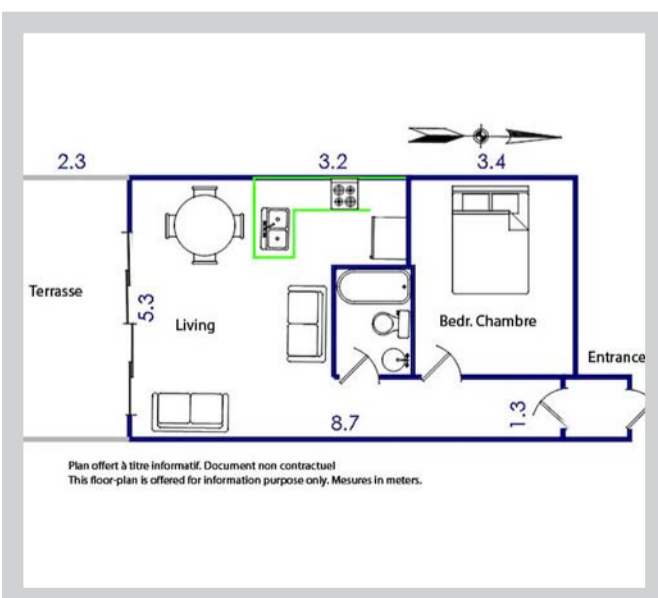

Holiday Let

from €410 weekly

Location Vacances

A partir de € 410 par semaine

Property Type	Type	Appartement
Location	Localité	Marina Villeneuve Loubet
Nbr Rooms	Nbr Pièces	2
Floor Area	Surf. Habitable	11 m2
Terrasse Area	Surface Terrasse	47 m2