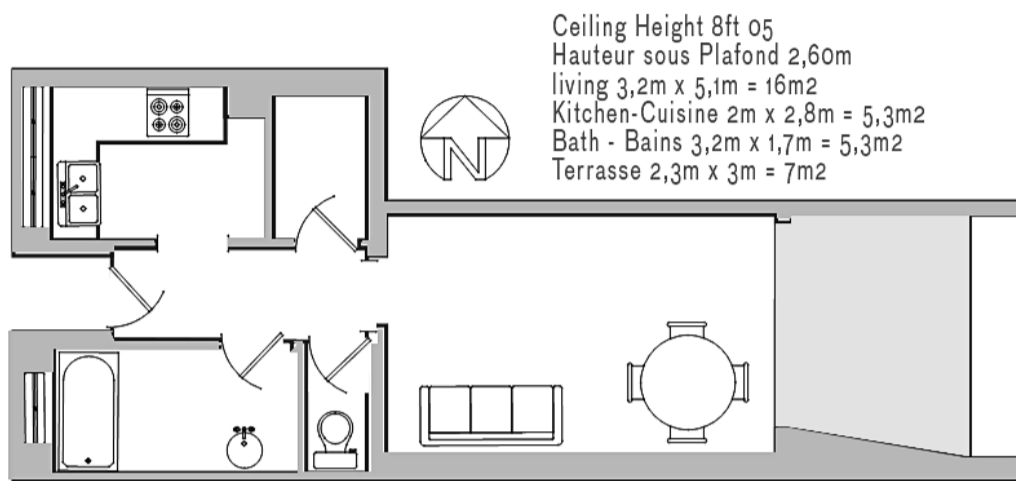

A Louer saisonnier à partir de € 300 / sem. **Holiday Let** from € 300 per week

Type Property Type	Studio
Localité Location	Marina Baie des Anges
Surface Habitable Floor Area	33 m² + Terrasse

Realtors / Agents Immobiliers
Sales / Ventes
Rentals / Location
Holiday lets / Location vacances
Valuation / Expertise
Management / Gestion

Le Commodore
BP-75
Marina Baie des Anges
06271 Villeneuve-Loubet Cedex
tel +33 (0)4 93 22 55 22
web www.immobiliere-pelou.com
email info@immobiliere-pelou.com

For Information Purpose Only - Not to Scale - Document Non Contractuel
©laurent@3mille.com pour Immobilière-Pelou